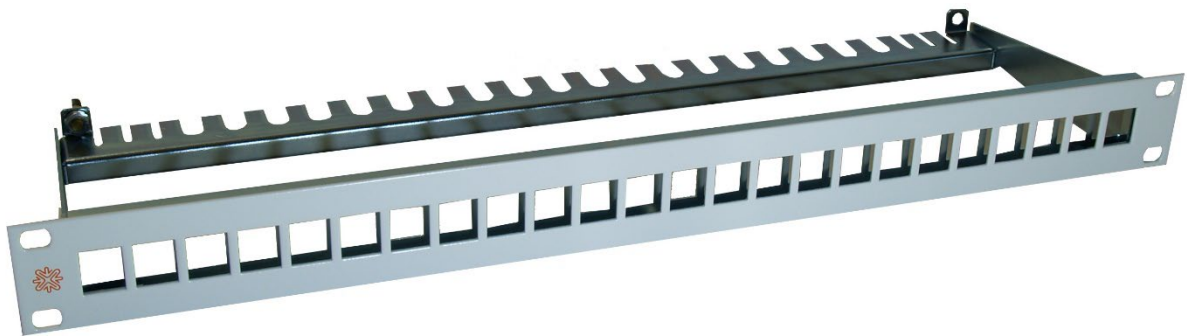

Le système ITplus® de ELBRO combine capacité de 10GB avec sécurité, haut degré de protection et dimensions compactes. Avec la conception modulaire et l'installation très rapide et facile le système ITplus® représente la solution la plus économique dans le marché du câblage structuré.

### Panneau ITplus® 24 Ports, 19"

### Panneau ITplus® 19" 1U pour 24 ports, non équipé blanc

Panneau de distribution à équiper avec jusqu'à 16 connecteurs Keystone ITplus®. Convient à la connectique blindée et non blindée.

Accessoires de montage complets inclus. Le marquage des ports est optimisé pour les systèmes de marquage tels que P-Touch ou similaires.

Faible profondeur, design attrayant et installation rapide et simple.

**COU-51 124-0**

**E-No. 966 731 638**

**COU-51 124-1**

**E-No. 966 731 678 (Equipé avec 16 connecteurs COU-90 010-61)**